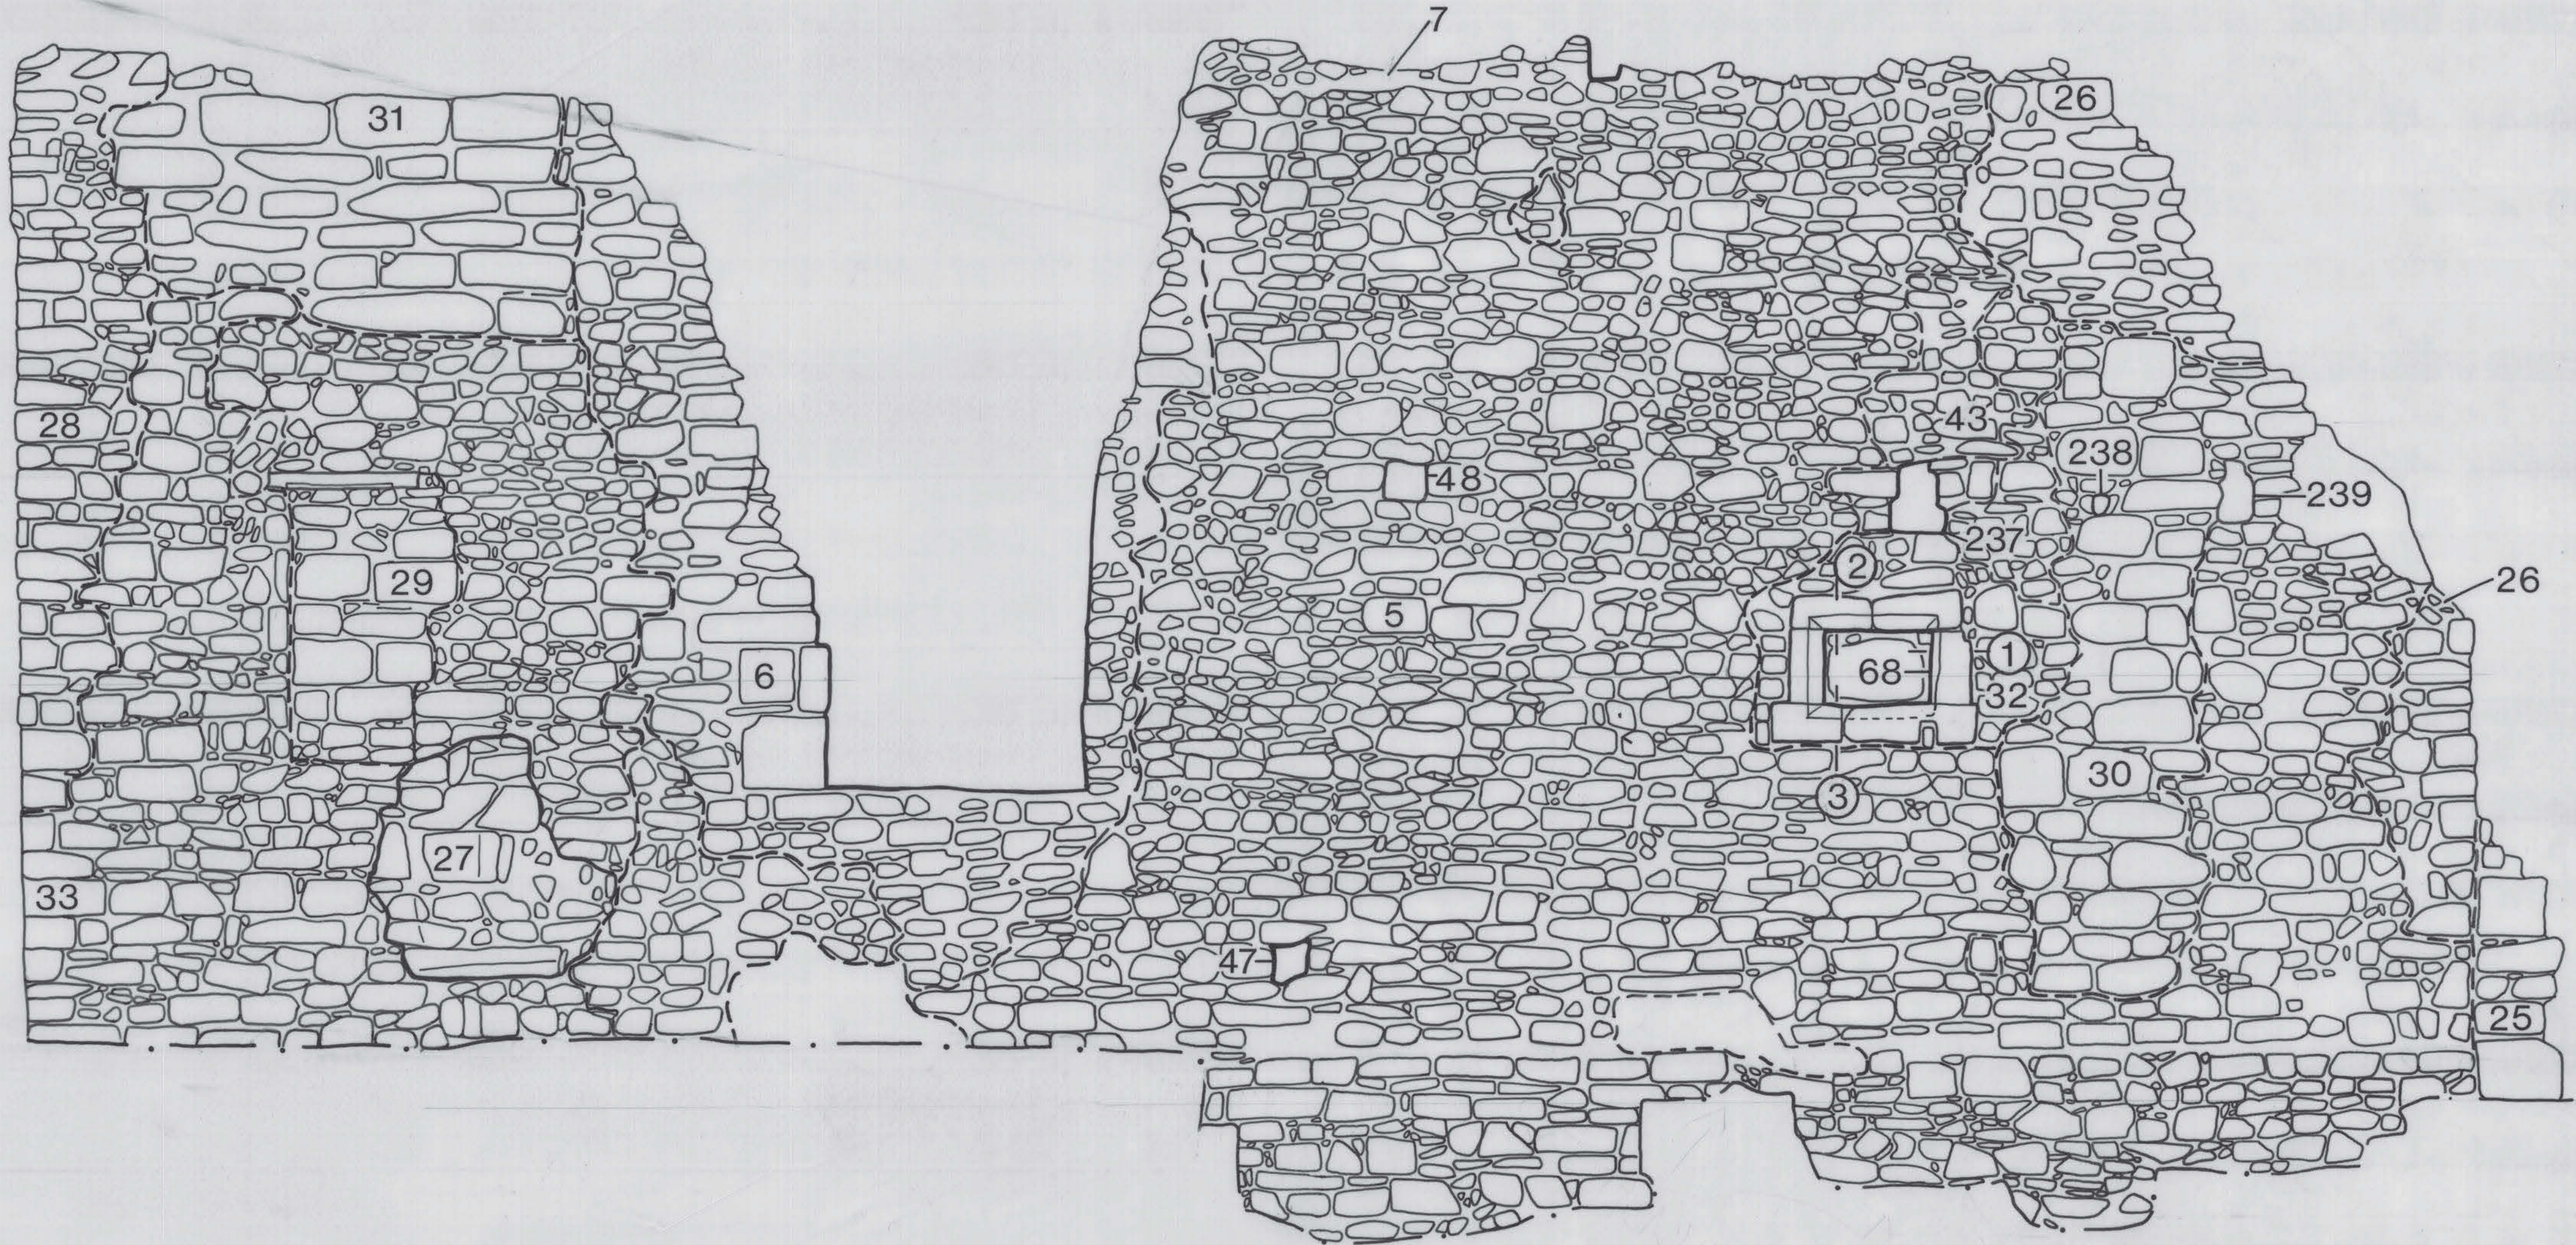

NE Elevation

SE
T

NW
—45m O.D.

42.700
1.487
43.187
97
42.216