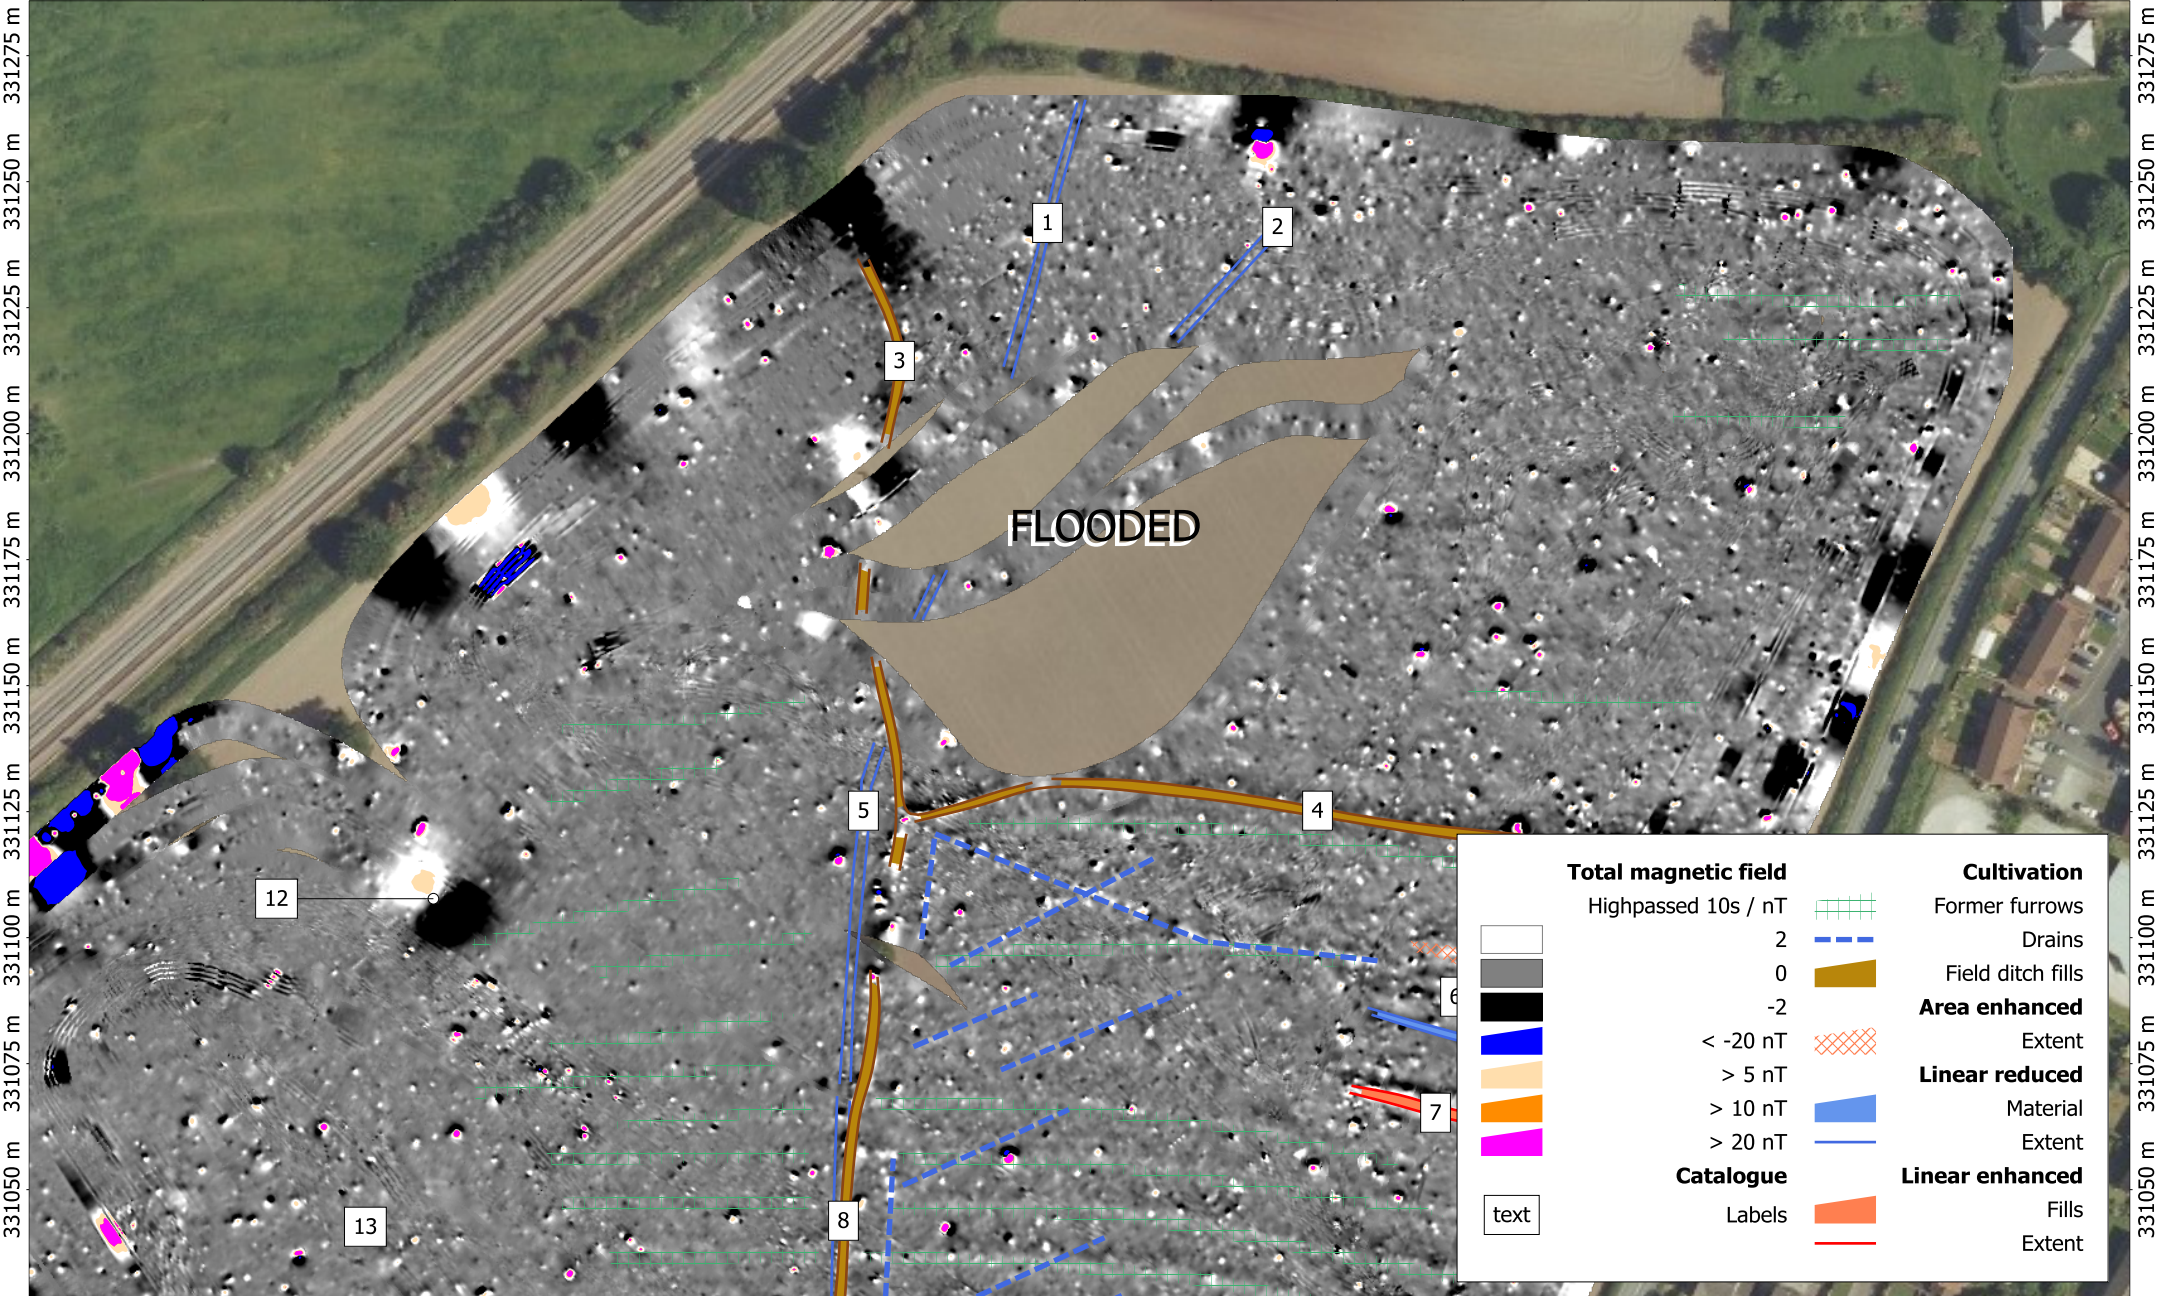

433025 m 433050 m 433075 m 433100 m 433125 m 433150 m 433175 m 433200 m 433225 m 433250 m 433275 m 433300 m 433325 m 433350 m 433375 m

SFD121 Stenson Fields, Derbyshire
DWG 05 Catalogue - North