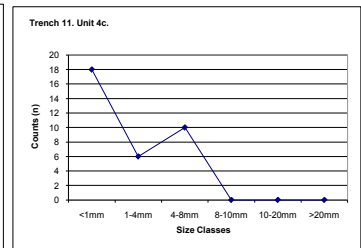

TP	Unit	<1mm	1-4mm	4-8mm	8-10mm	10-20mm	>20mm
4	4c	35	12	11	10	9	9
5	4c	42	24	13	12	10	5
6	4c	25	14	9	5	10	7
8	4c	33	28	20	16	5	4
9	4c	62	32	26	18	7	9
11	4c	18	6	10	0	0	0
4	6	0	0	0	2	0	3
5	6	0	0	0	2	1	3

Trench 4 Unit 4c

Trench 5 Unit 4c

Trench 6 Unit 4c

Trench 8 Unit 4c

Trench 9 Unit 4c

Trench 11 Unit 4c

Trench 5 Unit 6

Trench 6 Unit 6