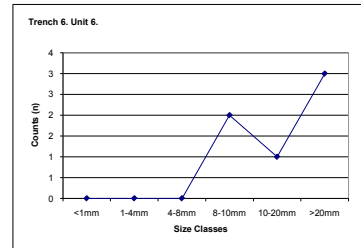

TP	Unit	<1mm	1-4mm	4-8mm	8-10mm	10-20mm	>20mm
4	4c	35	12	11	10	9	9
5	4c	42	24	13	12	10	5
6	4c	25	14	9	5	10	7
8	4c	33	28	20	16	5	4
9	4c	62	32	26	18	7	9
11	4c	18	6	10	0	0	0
4	6	0	0	0	2	0	3
5	6	0	0	0	2	1	3

Trench 4 Unit 4c

Trench 5 Unit 4c

Trench 6 Unit 4c

Trench 8 Unit 4c

Trench 9 Unit 4c

Trench 11 Unit 4c

Trench 5 Unit 6

Trench 6 Unit 6