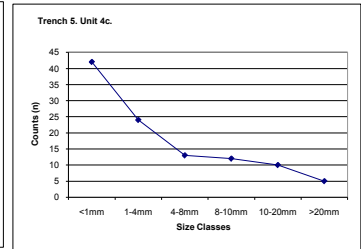

Trench 5 Unit 4c