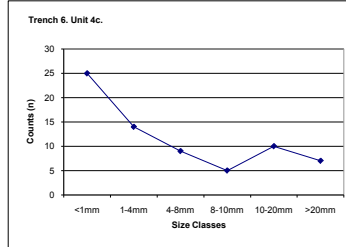

Trench 6 Unit 4c