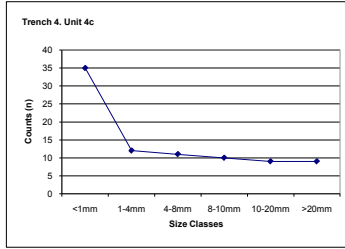

TP	Unit	<1mm	1-4mm	4-8mm	8-10mm	10-20mm	>20mm
4	4c	35	12	11	10	9	9
5	4c	42	24	13	12	10	5
6	4c	25	14	9	5	10	7
8	4c	33	28	20	16	5	4
9	4c	62	32	26	18	7	9
11	4c	18	6	10	0	0	0
4	6	0	0	0	2	0	3
5	6	0	0	0	2	1	3