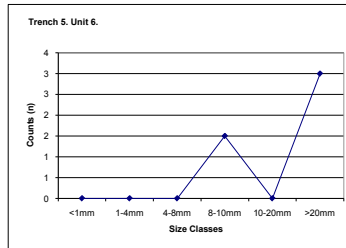

TP	Unit	<1mm	1-4mm	4-8mm	8-10mm	10-20mm	>20mm
4	4c	35	12	11	10	9	9
5	4c	42	24	13	12	10	5
6	4c	25	14	9	5	10	7
8	4c	33	28	20	16	5	4
9	4c	62	32	26	18	7	9
11	4c	18	6	10	0	0	0
4	6	0	0	0	2	0	3
5	6	0	0	0	2	1	3

Trench 4 Unit 4c

Trench 5 Unit 4c

Trench 6 Unit 4c

Trench 8 Unit 4c

Trench 9 Unit 4c

Trench 11 Unit 4c

Trench 5 Unit 6

Trench 6 Unit 6