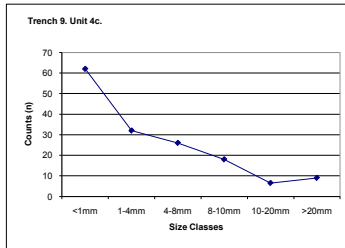

TP	Unit	<1mm	1-4mm	4-8mm	8-10mm	10-20mm	>20mm
4	4c	35	12	11	10	9	9
5	4c	42	24	13	12	10	5
6	4c	25	14	9	5	10	7
8	4c	33	28	20	16	5	4
9	4c	62	32	26	18	7	9
11	4c	18	6	10	0	0	0
4	6	0	0	0	2	0	3
5	6	0	0	0	2	1	3

Trench 4 Unit 4c

Trench 5 Unit 4c

Trench 6 Unit 4c

Trench 8 Unit 4c

Trench 9 Unit 4c

Trench 11 Unit 4c

Trench 5 Unit 6

Trench 6 Unit 6