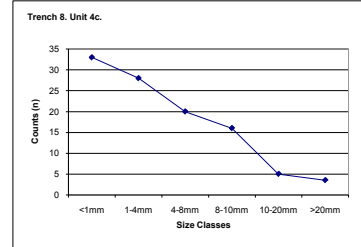

Trench 8 Unit 4c